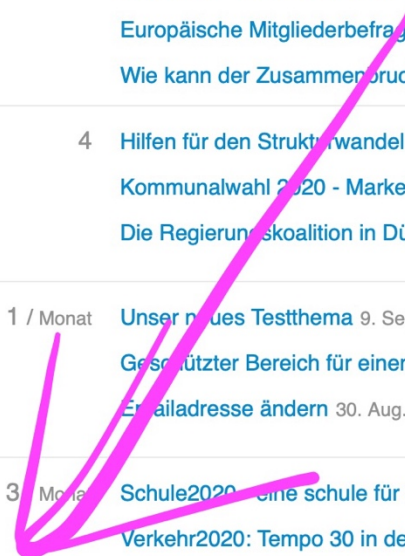

1 / Monat

[Hinweise auf Termine](#) 11. Sep.

Auf discourse.netzbegrueung.de findest du verschiedene **Gruppen** auf der Startseite.

Wenn du auf ‚**KV Düsseldorf**‘ klickst, siehst du sofort, welche Diskussionen hier laufen.